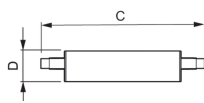

Specificaties Philips Corepro LED Lineair R7s 118mm 14W
2000lm - 840 Koel Wit | Dimbaar - Vervangt 120W

[Bekijk product](#)