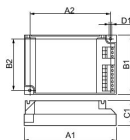

Product Details

Aantal in omdoos 12

Algemene informatie

Artikelnummer	180414
EAN	8711500881038
Merk	Philips
Fabrikantnaam	HF-P 1/218 PL-T/C III 220-240V
Lampdirect All-in garantie	1 jaar

Technische Informatie

Techniek	Accessoire
Voorschakelapparaat	Elektronisch (HF) zonder starter
VSA voor lamptype	PL-C, PL-T
Levensduur (uur)	0
Maximale Wattage Lamp	18
Geschikt voor lamptype	PL-C, PL-T
Dimbaar	Niet Dimbaar
Armatuur Aansluiting	Invoegen
Aantal lichtpunten	2
Type product	Accessoires - VSA TL Buizen