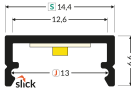

Specificaties Topmet LED Profiel Set Standard BEGTON12 J Opaal S Wit 1000 Wit

[Bekijk product](#)

Algemene informatie

| | |
|------------------|---|
| Artikelnummer | 251765 |
| EAN | 5901597258537 |
| Merk | Topmet |
| Fabrikantnaam | Led Profile Set Standard BEGTON12 J opal S white 1000 white |
| Aantal in omdoos | 100 |

Technische Informatie

| | |
|--------------|-------------------------|
| Type product | Accessoires - LED Strip |
|--------------|-------------------------|

Afmetingen

| | |
|-------------|------|
| Lengte (mm) | 1000 |
|-------------|------|