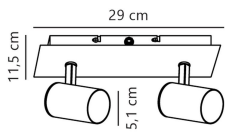

Specificaties Nordlux Frida 2-Spot Metaal Wit | Geschikt voor 2x GU10

[Bekijk product](#)

Algemene informatie

| | |
|----------------------------|------------------------------|
| Artikelnummer | 253660 |
| EAN | 5701581477186 |
| Merk | Nordlux |
| Fabrikantnaam | Frida 2-Spot Spots White |
| Lampdirect All-in garantie | 2 jaar |

Technische Informatie

| | |
|-----------------------|-----------------------------|
| Techniek | Armatuur met Fitting |
| Netspanning (Volt) | 220-240 |
| Dimbaar | Dimbaar i.c.m. dimbare lamp |
| Geschikt voor | GU10 |
| Inclusief Lamp | Nee |
| Aantal lichtpunten | 2 |
| Maximale Wattage Lamp | 35 |
| Kantelbaar | Ja |
| Montage | Plafond |
| Noodverlichting | Geen Noodverlichting |
| Type product | Designlamp met Fitting |

Afmetingen

| | |
|--------------|-----|
| Lengte (mm) | 115 |
| Breedte (mm) | 80 |
| Hoogte (mm) | 290 |

Sensor Informatie

| | |
|------------|-------------|
| Sensortype | Geen sensor |
|------------|-------------|