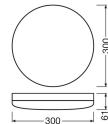

Specificaties Ledvance LED Bulkhead Surface 300 Wit 24W 1800lm - 830 Warm Wit | 300mm - IP65

[Bekijk product](#)

## Afmetingen

Lengte (mm)	300
-------------	-----

Breedte (mm)	300
--------------	-----

Hoogte (mm)	56
-------------	----