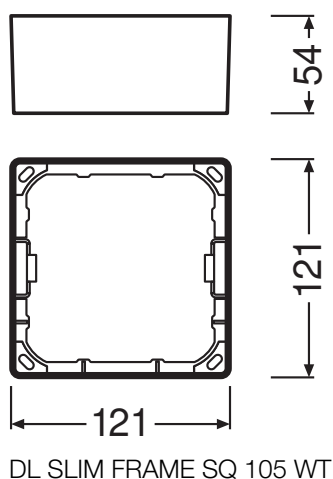

PRODUCTINFORMATIEBLAD

DL SLIM FRAME SQ 105 WT

DOWNLIGHT SLIM SQUARE FRAME | Opbouw montageframe, vierkante vorm

Toepassingsgebieden

- Algemene verlichting
- Publieke zones
- Trappenhuizen
- Gangen
- Foyers
- Winkels

Productvoordelen

- Kabelinvoer aan de zijkant voor elektrische aansluiting met laag profiel
- Eenvoudige installatie dankzij meegeleverde boorsjabloon

Productkenmerken

- Lage inbouwdiepte
- Robuuste behuizing van polycarbonaat
- Montagetoebehoren inbegrepen

TECHNISCHE GEGEVENS

AFMETINGEN & GEWICHT

Lengte	121,0 mm
Breedte	121,0 mm
Hoogte	54 mm
Product gewicht	48,00 g

MATERIALEN & KLEUREN

Kleur van het product	Wit
-----------------------	-----

TOEPASSING & MONTAGE

Aanbestedingsteksten	Naam document
 Tender documenten	DOWNLIGHT SLIM SQUARE FRAME 105 WT-nl

LOGISTIEKE GEGEVENS

Productcode	Verpakkingseenheid (stuks per verpakking)	Afmetingen (lengte x breedte x hoogte)	Brutogewicht	Volume
4058075079397	Vouwdoos 1	60 mm x 130 mm x 130 mm	96.00 g	1.01 dm ³
4058075079403	Verzenddoos 6	380 mm x 140 mm x 154 mm	696.00 g	8.19 dm ³