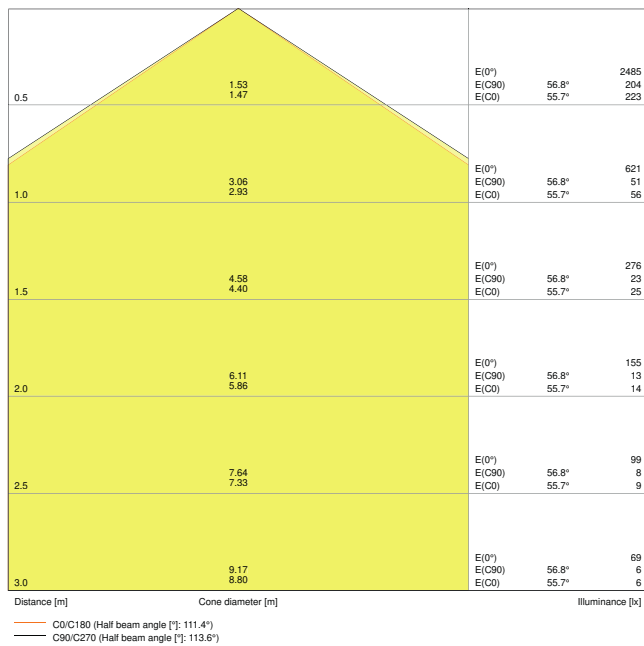

ENDURA FLOOD 20W 840 DG