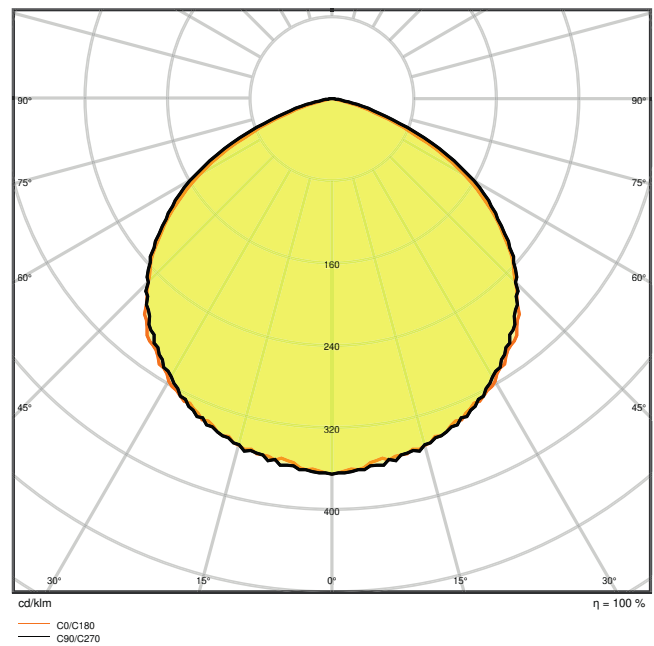

ENDURA FLOOD 20W 840 DG

AFMETINGEN & GEWICHT

Lengte	153,00 mm
Breedte	133,00 mm
Hoogte	34,00 mm
Product gewicht	405,00 g

MATERIALEN & KLEUREN

Kleur van het product	Donkergrijs
Kleur behuizing	Donkergrijs
Body materiaal	Aluminum
Materiaal afdekking	Glas
Kwikgehalte	0.0 mg