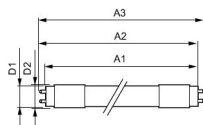

Caractéristiques Philips LED Tube T8 CorePro (UN) Ultra Output 15.5W 2400lm - 840 Blanc Froid | 120cm Équivalent 36W

[Voir le produit](#)

Informations Générales

Réf.	248765
EAN	8720169199989
Marque	Philips
Nom du fabricant	CorePro LEDtube UN 1200mm UO 15.5W840 T8
Vendu à l'unité - Carton complet	20
Lampdirect Garantie Totale	3 ans
Étiquette énergétique	D
Durée de Vie Moyenne (heure)	50000
Tension (V)	220-240

Dimensions

Longueur	120cm
Longueur (mm)	1213
Diamètre (mm)	28

Pourquoi choisir Lampdirect?

-  Partenaire des **professionnels**
-  Un chargé **d'affaires dédié**
-  Jusqu'à **7 ans de garantie**
-  Retours faciles **jusqu'à 14 jours**