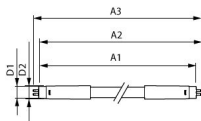

Caractéristiques Philips Tube LED T5 MASTER (HF) High Output 18.5W 2800lm - 865 Lumière Du Jour | 85cm - Dimmable - Équivalent 39W

[Voir le produit](#)

Informations Générales

Réf.	248835
EAN	8720169163171
Marque	Philips
Nom du fabricant	MAS LEDtube HF 900mm HO 18.5W 865 T5
Vendu à l'unité - Carton complet	10
Lampdirect Garantie Totale	5 ans
Étiquette énergétique	D
Durée de Vie Moyenne (heure)	60000
Tension (V)	60-100

Finition ampoule Dépolie

Matériaux Verre

Gamme Master

Dimensions

Longueur 85cm

Longueur (mm) 863

Diamètre (mm) 19

Pourquoi choisir Lampdirect?