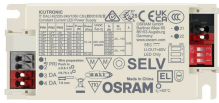

## Caractéristiques Lot 10x Osram LED driver DALI 42/220-240/1050 CS | incl. DC Câble for Noxion

[Voir le produit](#)