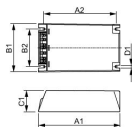

Product Details

Vendu à l'unité - Carton complet 12

Informations Générales

Réf.	200283
EAN	8718291241454
Marque	Philips
Nom du fabricant	HID-PV Xt 90 CPO Q 208-277V

Informations techniques

Technologie	Accessoire
Adapté pour lampe	CPO
Ballast pour lampe	CPO
Puissance Maximale Estimée	90
Dimmable	Non dimmable
Nombre de lampes	1
Type de capteur	Pas de détecteur
Référence Article	Accessory - HID Ballast

Gear Information

EOC8 24145400