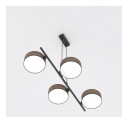

Caractéristiques Emibig Suspension
Luminaire Drumz Acier Brun |
Convient pour 4x E14 - Max 10W

[Voir le produit](#)

Informations Générales

Réf.	259432
EAN	5907106013819
Marque	Emibig
Nom du fabricant	DRUMZ 4 BROWN
Lampdirect Garantie Totale	5 ans
Domaine d'application	Salon, Décoratif, Hôtellerie

Informations techniques

Technologie	Luminaire Retrofit
Tension (V)	220-240
Dimmable	Oui, avec une ampoule dimmable seulement
Convient pour	E14
Lampe Incluse	Non
Nombre de lampes	4
Puissance Maximale Estimée	10
Inclinable	Non
Montage	Lustre
Eclairage de Secours	Pas d'éclairage de secours
Référence Article	Retrofit Decorative Lighting

Informations de l'appareil

Indice de Protection	IP20 – Légère protection à la poussière
Couleur du Luminaire	Marron
Matériaux	Acier
Gamme	Drumz

Dimensions

Longueur (mm)	800
Largeur (mm)	460
Hauteur (mm)	1200
Diamètre (mm)	2700