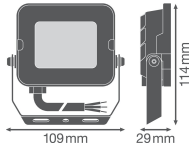

Caractéristiques Ledvance Projecteur LED Compact Noir 10W 1000lm 100D - 840 Blanc Froid | IP65 - Symétrique

[Voir le produit](#)

## Informations de l'appareil

Montage	Surface
Lampe Incluse	Oui
Connexion du Luminaire	Câble, 3 pôles
Couverture Optique	Verre Trempé
Distribution Lumineuse	Symétrique
Indice de Protection	IP65 - Résistant à la poussière et à l'eau (jets d'eau)
Indice IK = Résistance au choc	IK06 - 1 Joule
Température de fonctionnement	-30 to +45
Couleur du Luminaire	Noir
Matériaux	Aluminium
Couleur du boîtier	Noir
Gamme	Compact

## Dimensions

Longueur (mm)	1000
Largeur (mm)	109
Hauteur (mm)	29