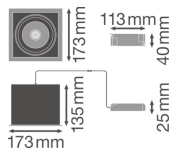

Caractéristiques Ledvance Spot LED Carré Multi inclinable Noir-Blanc 30W 2700lm 38D - 840 Blanc Froid | Diamètre 164mm

[Voir le produit](#)

Informations Générales

Réf.	234256
EAN	4058075113947
Marque	Ledvance
Nom du fabricant	SP MULTI 1X30W/4000K FL WT/BK
Lampdirect Garantie Totale	3 ans
Durée de Vie Moyenne (heure)	50000

Informations techniques

Technologie	LED Intégré
Tension (V)	220-240
Dimmable	Non dimmable
Code Couleur	840 Blanc Froid
Couleur de Lumière (Kelvin)	4000 Blanc Froid
Indice de Rendu des Couleurs (Ra)	80-89 - Bon rendu des couleurs
Couleur Claire	Blanc
Options de couleur	Couleur unique
Efficacité Lumineuse (Lm/W)	90
Angle de Diffusion (degrés)	38
Référence Article	Spot LED

Informations de l'appareil

Lampe Incluse	Oui
Montage	Encastré
Place nécessaire (mm)	164x164
Profondeur d'Installation (mm)	250
Indice de Protection	IP20 - Légère protection à la poussière
Indice IK = Résistance au choc	IK03 - 0.35 joule
Température de fonctionnement	De -10 à +40
Matériaux	Aluminium
Couleur du Luminaire	Blanc
Eclairage de Secours	Pas d'éclairage de secours
Facteur de puissance	>0.90
Inclinable	Oui
Gamme	SPOT MULTI

Dimensions

Longueur (mm)	173
Largeur (mm)	173
Hauteur (mm)	135
Diamètre (mm)	173

Informations du capteur

Pourquoi choisir Lampdirect?

Type de capteur Pas de détecteur

-  Partenaire des **professionnels**
-  Un chargé **d'affaires dédié**
-  Jusqu'à **7 ans de garantie**
-  Retours faciles **jusqu'à 14 jours**